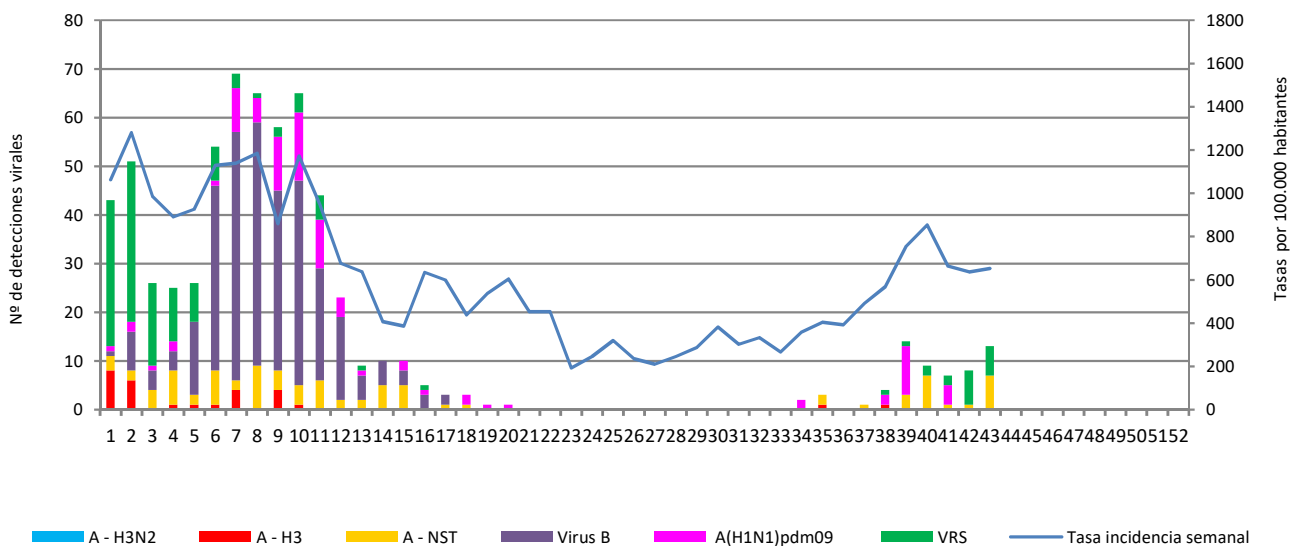

Número de casos notificados en la semana	189
Tasa de incidencia semanal (por cien mil habitantes)	662,90

Tasas de incidencia semanal IRAs.  
Detecciones (Centinela y No Centinela ) Gripe y Virus Respiratorio Sincitial.  
Red Centinela La Rioja 2023

Tasas de incidencia semanal IRAs por grupo de edad.  
Red Centinela La Rioja 2023-2024

Número de casos IRAG notificados en la semana	39
Población semanal cubierta	244570
Tasa de incidencia semanal (por cien mil habitantes)	15,95