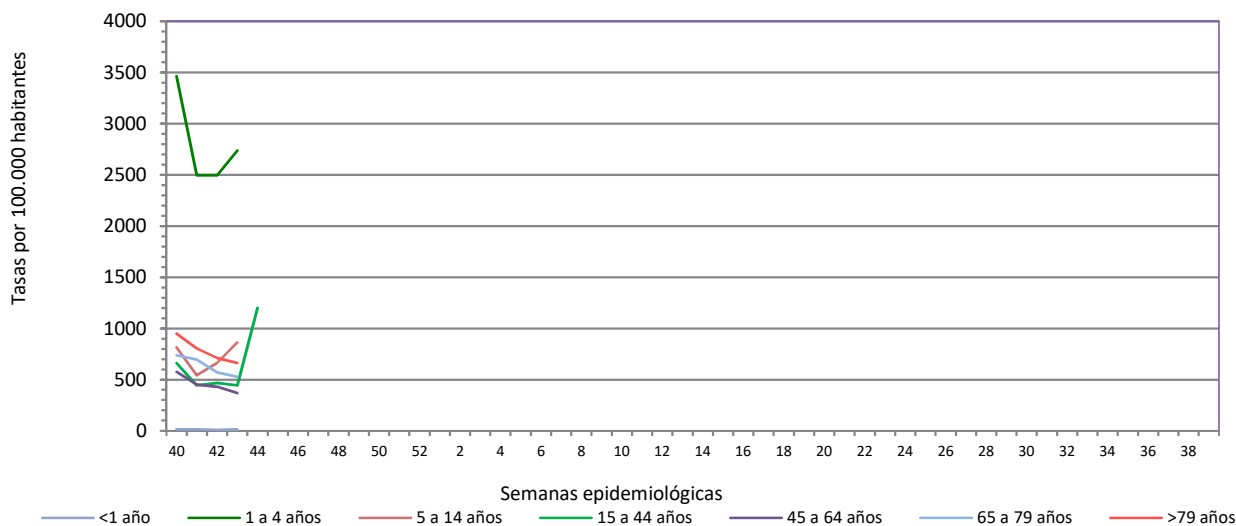

Número de casos notificados en la semana	189
Tasa de incidencia semanal (por cien mil habitantes)	662,90

Tasas de incidencia semanal IRAs.  
Detecciones (Centinela y No Centinela ) Gripe y Virus Respiratorio Sincitial.  
Red Centinela La Rioja 2023

Tasas de incidencia semanal IRAs por grupo de edad.  
Red Centinela La Rioja 2023-2024

Número de casos IRAG notificados en la semana	39
Población semanal cubierta	244570
Tasa de incidencia semanal (por cien mil habitantes)	15,95