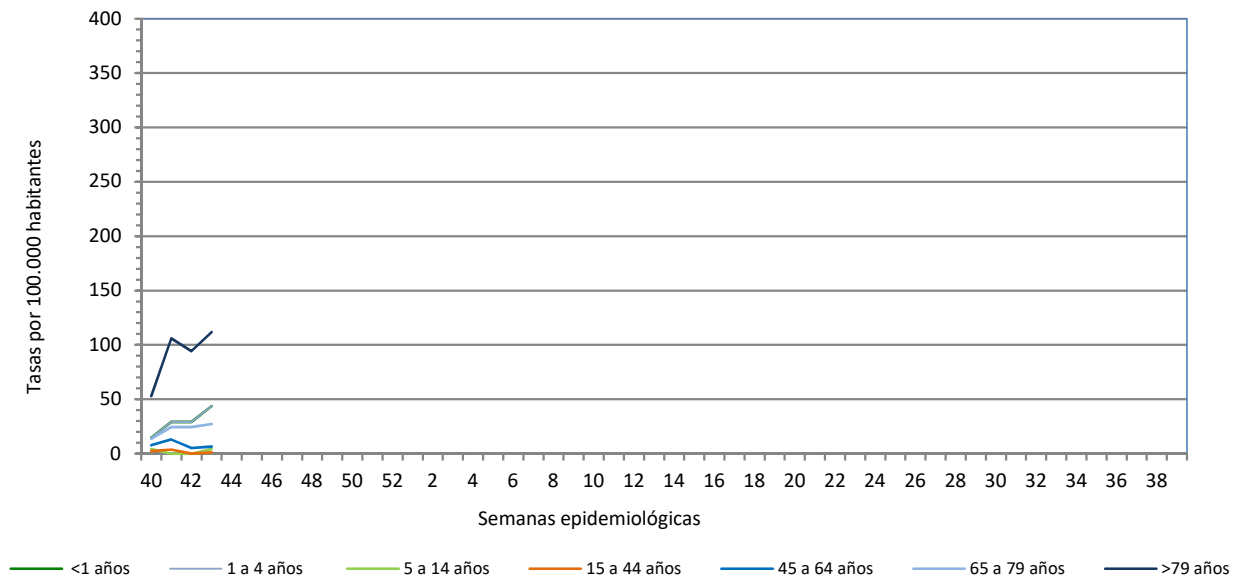

Número de casos IRAG notificados en la semana	39
Población semanal cubierta	244570
Tasa de incidencia semanal (por cien mil habitantes)	15,95

Tasas de incidencia semanal IRAG por grupo de edad.
Red Centinela La Rioja 2023-2024